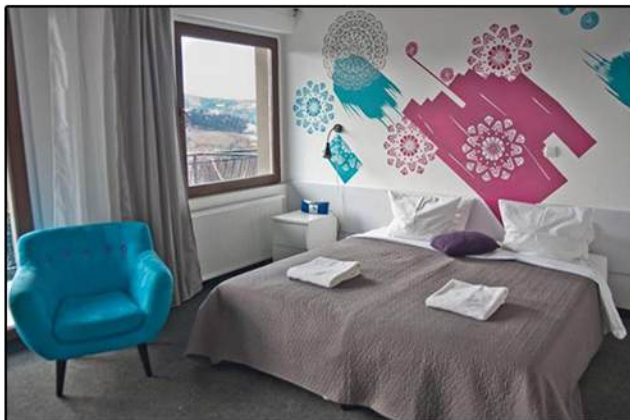

OBÓZ
Qumple
ZIMA 2K25

**#SNOW
MUST
GO
ON**

16.02 - 22.02.2025
Wisła

**#SNOW
MUST
GO
ON**

Hotel Krokus Wisła

**#SNOW
MUST
GO
ON**

12 ośrodków narciarskich w Wiśle i Ustroniu

**5 dni na stokach
od 4 - 6 godz. dziennie**